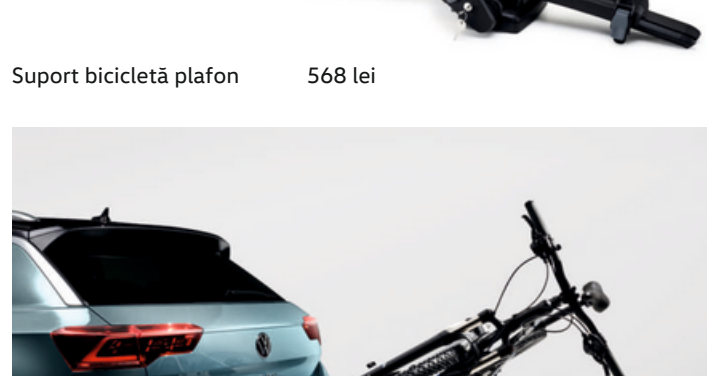

Suport cârlig 2 biciclete + Kit extensie transport a treia bicicletă 3,774 lei