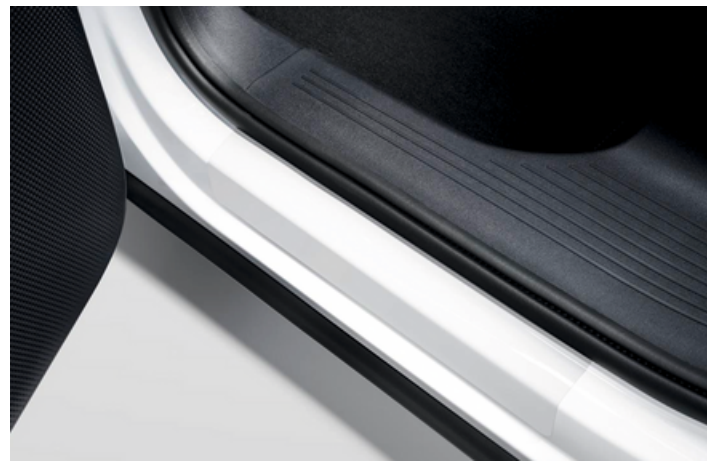

Accesorii Originale Tayron

Confort și protecție

Ornament hayon 343 lei

Folie protecție margine încărcare 281 lei

Set apărători noroi față/spate 326 lei

Set folii transparente protecție praguri față/spate 379 lei