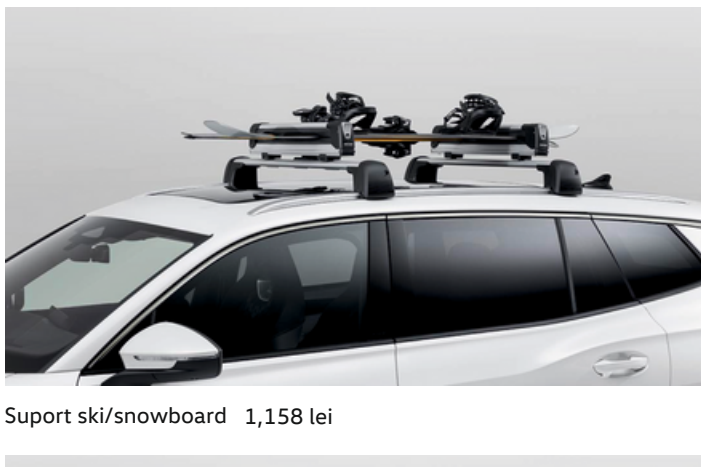

Scaun copil 2,802 lei

Tavă portbagaj 351 lei

Set jaluzele 1,392 lei

Covoraș portbagaj față dublă cauciuc/textil 813 lei

Plasă portbagaj 356 lei

Transport

Set bare transversale 1,771 lei

Suport ski/snowboard 1,158 lei