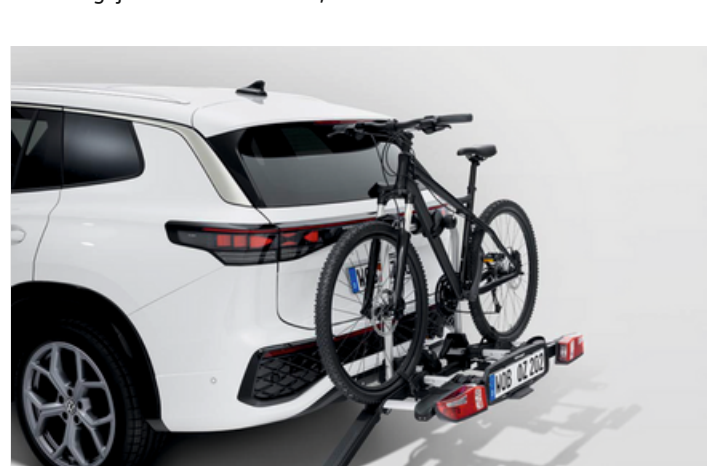

Rampă încărcare biciclete 565 lei