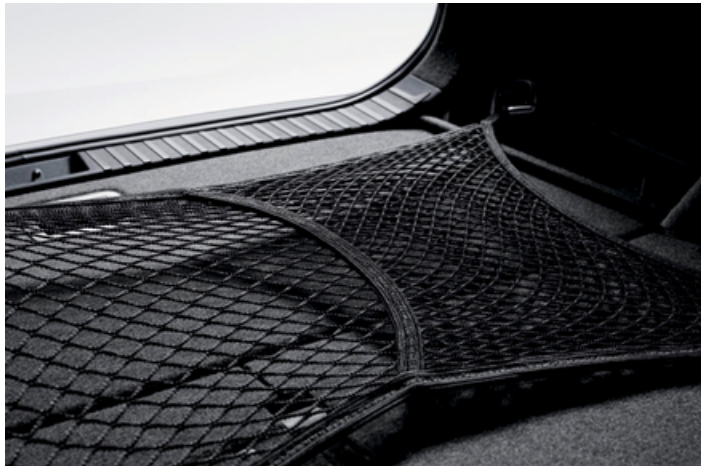

Scaun copil 2,802 lei

Tavă portbagaj 351 lei

Set jaluzele 1,392 lei

Covoraș portbagaj față dublă cauciuc/textil 813 lei

Plasă portbagaj 356 lei

Transport

Set bare transversale 1,771 lei

Suport ski/snowboard 1,158 lei