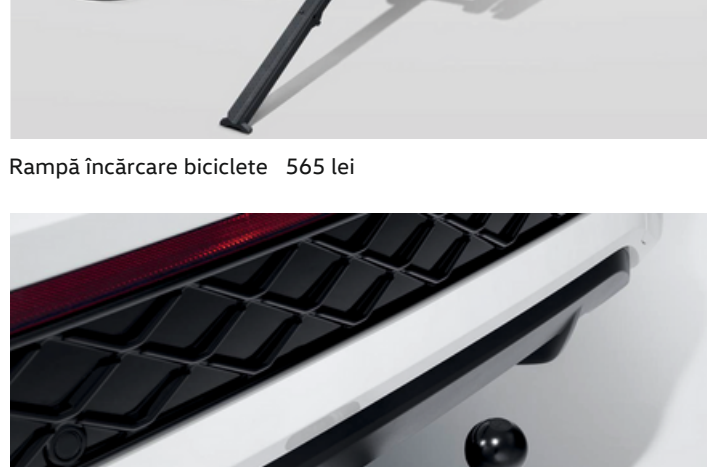

Cârlig remorcare 3,947 lei