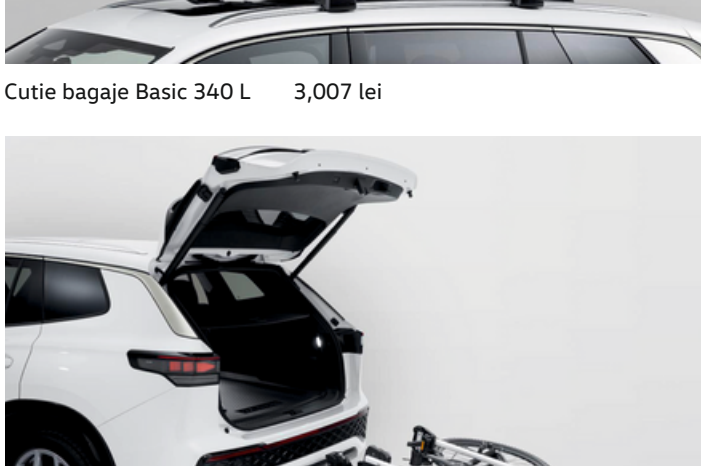

Suport bicicletă 3,013 lei