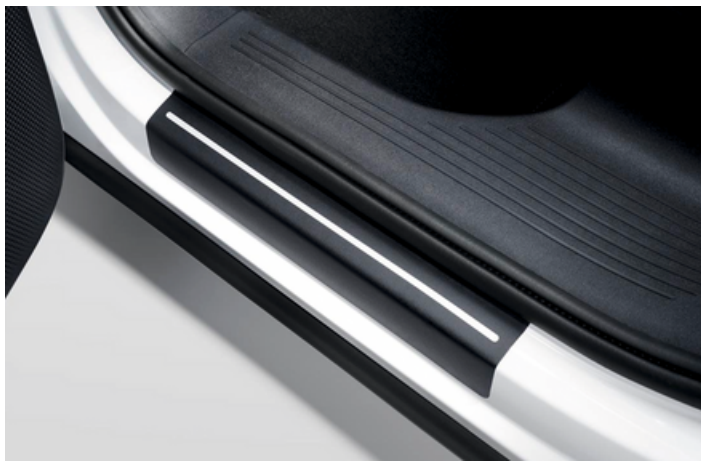

Accesorii Originale Tayron

Confort și protecție

Ornament hayon 343 lei

Folie protecție margine încărcare 281 lei

Set apărători noroi față/spate 326 lei

Set folii transparente protecție praguri față/spate 379 lei