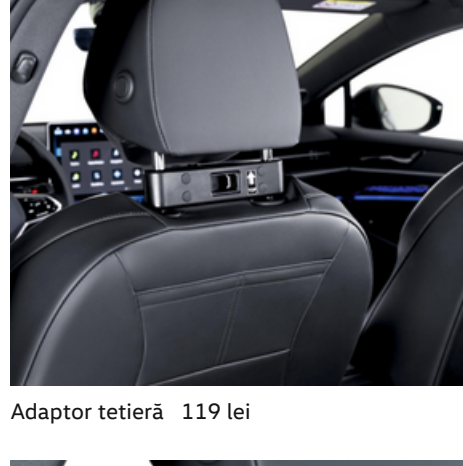

Accesorii Originale Tayron

Confort și protecție

Ornament hayon 343 lei

Folie protecție margine încărcare 281 lei

Set apărători noroi față/spate 326 lei

Set folii transparente protecție praguri față/spate 379 lei

Set folii negre protecție praguri față/spate 411 lei

Set ornamente pedale 824 lei

Set covorașe cauciuc față/spate 494 lei

Adaptor tetieră 119 lei

Cârlig* 265 lei

Umeraș* 448 lei

Măsuță pliabilă* 782 lei

*Pentru montaj este necesar și adaptorul pentru tetieră.