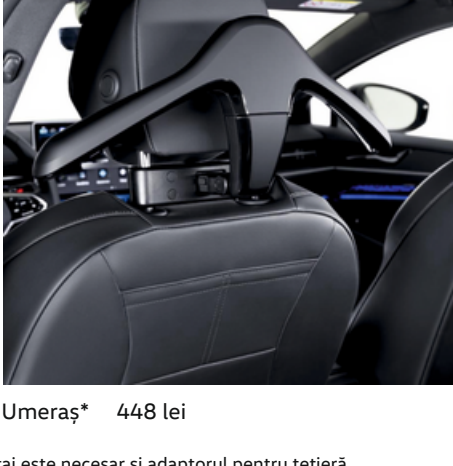

Set folii negre protecție praguri față/spate 411 lei

Set ornamente pedale 824 lei

Set covorașe cauciuc față/spate 494 lei

Adaptor tetieră 119 lei

Cârlig* 265 lei

Umeraș* 448 lei

Măsuță pliabilă* 782 lei

*Pentru montaj este necesar și adaptorul pentru tetieră.

Scaun copil 2,802 lei

Tavă portbagaj 351 lei

Set jaluzele 1,392 lei

Covoraș portbagaj față dublă cauciuc/textil 813 lei

Plasă portbagaj 356 lei

Transport

Set bare transversale 1,771 lei

Suport ski/snowboard 1,158 lei