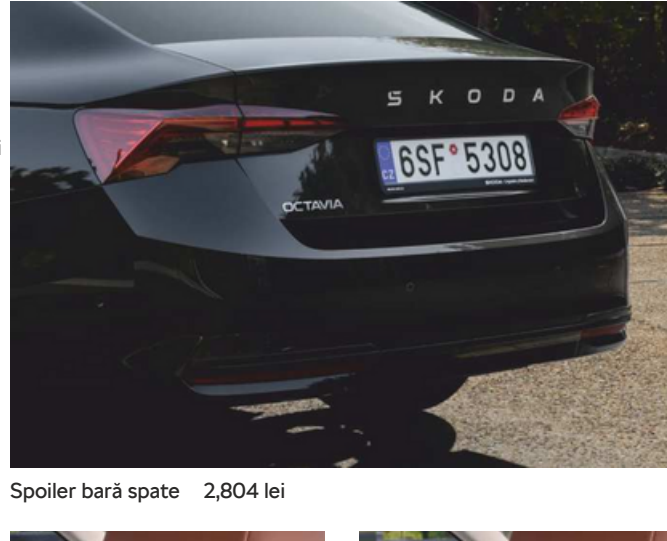

Ornament suport sprijin picior | Set ornamente pedale 80 - 376 lei

Set ornamente praguri 276 lei

Oglindă cu efect antiotărire 789 lei

Lămpi LED uși cu logo Škoda 635 lei

Spoiler bară spate 2,804 lei

Spoiler bară față 1,545 lei