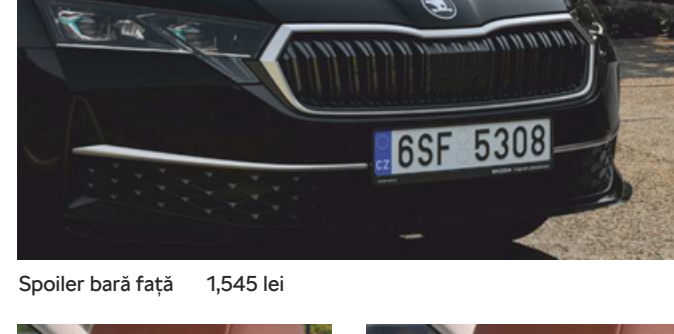

Ornament suport sprijin picior | Set ornamente pedale 80 - 376 lei

Set ornamente praguri 276 lei

Oglindă cu efect antiotărire 789 lei

Lămpi LED uși cu logo Škoda 635 lei

Spoiler bară spate 2,804 lei

Spoiler bară față 1,545 lei