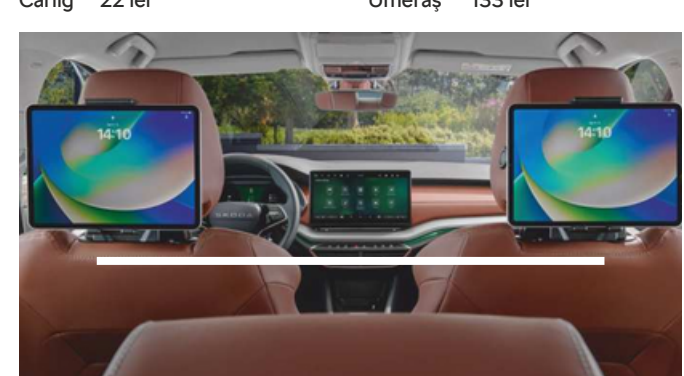

Pachet confort 322 lei
» umeraș
» suport fixare multimedia
» cârlig tetieră
» coș gunoi ușă, negru
» 2 x adaptor tetieră