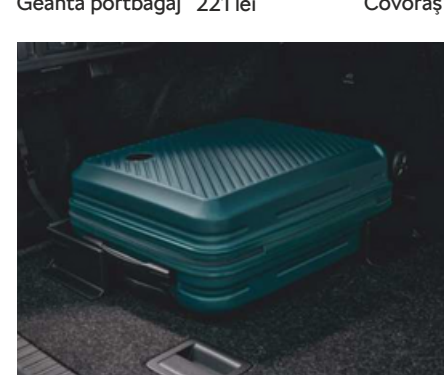

Pachet multimedia 228 lei
» 2 x suport multimedia
» 2 x adaptor tetieră

Set plase portbagaj 355 lei

Covoraș pliabil portbagaj, cu față dublă textil/cauciuc 383 lei

Geantă portbagaj 221 lei

Covoraș protecție muchie încărcare 452 lei

Covoraș pliabil muchie încărcare 452 lei

Tavă portbagaj 384 lei
Separator aluminiu 192 lei
Element despărțitor glisant 71 lei

Element fixare 247 lei portbagaj

Bare transversale 1,140 - 1,070 lei

Husă depozitare 162 lei bare transversale