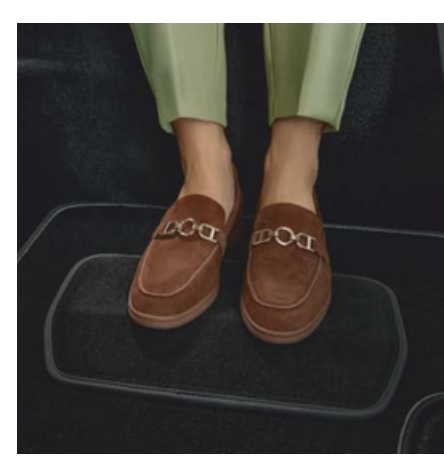

Descoperă Accesoriile Originale pentru Škoda Octavia

Folie protecție muchie încărcare 193 lei

73 lei Set aparători noroi față/spate

Suport pentru picioare 332 lei

Set covorașe cauciuc față/spate 253 lei

Covoraș tunel 61 lei