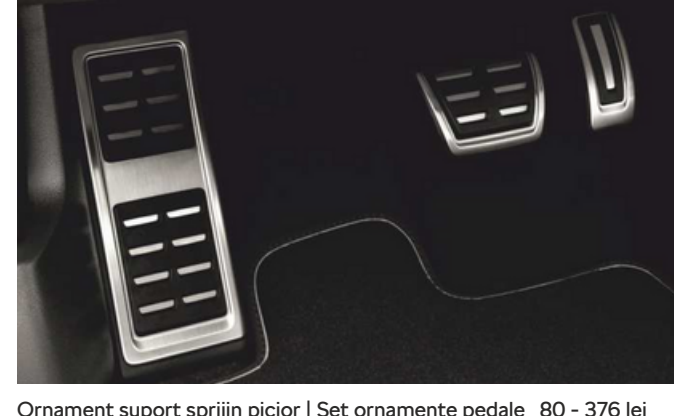

Descoperă Accesoriile Originale pentru Škoda Octavia

Folie protecție muchie încărcare 193 lei

73 lei Set aparători noroi față/spate

Suport pentru picioare 332 lei

Set covorașe cauciuc față/spate 253 lei

Covoraș tunel 61 lei