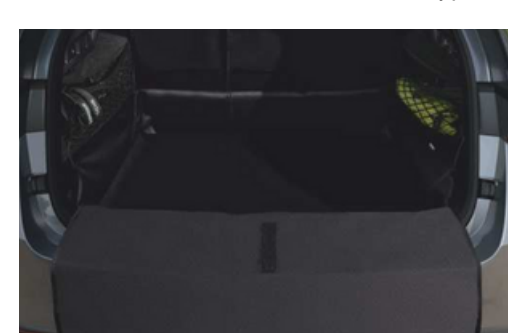

Pachet multimedia 228 lei
» 2 x suport multimedia
» 2 x adaptor tetieră

Set plase portbagaj 355 lei

Covoraș pliabil portbagaj, cu față dublă textil/cauciuc 383 lei

Geantă portbagaj 221 lei

Covoraș protecție muchie încărcare 452 lei