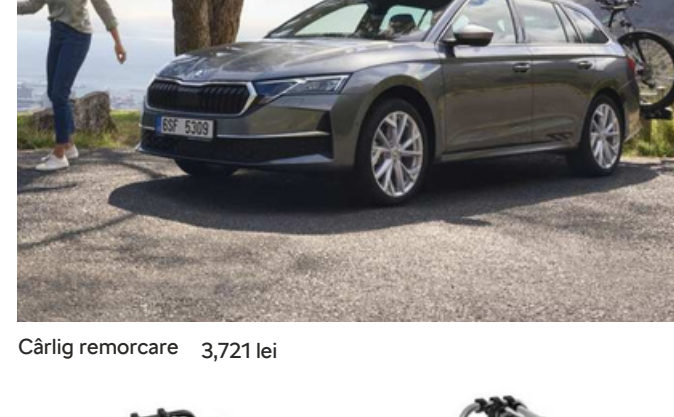

Cutie bagaje 400 L 4,092 lei